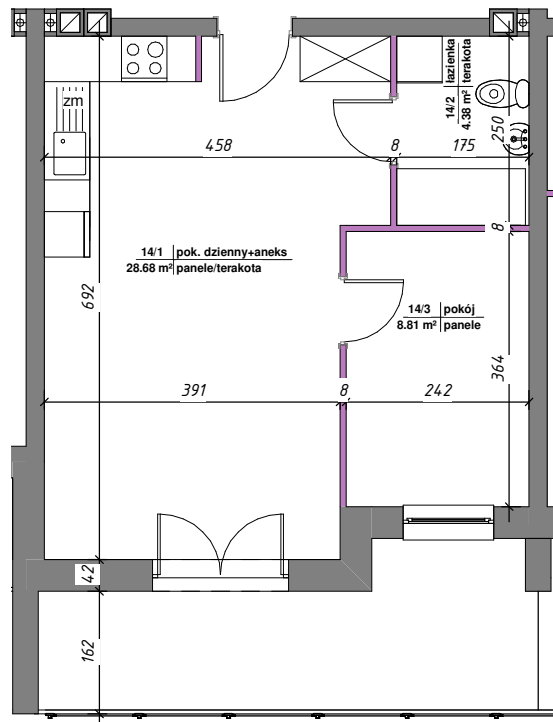

AMARANTOWE

 ścianki działowe nadające się do demontażu

LOKALIZACJA MIESZKANIA

M-14

14/1	pok. dzienny+aneks	28.68 m ²	panele/terakota
14/2	łazienka	4.38 m ²	terakota
14/3	pokój	8.81 m ²	panele
		41.87 m ²	

NR MIESZKANIA: 14
KONDYGNACJA: I PIĘTRO

karta ma charakter informacyjny, pokazano przykładową aranżację
ostateczna powierzchnia mieszkania może nieznacznie ulec zmianie po realizacji