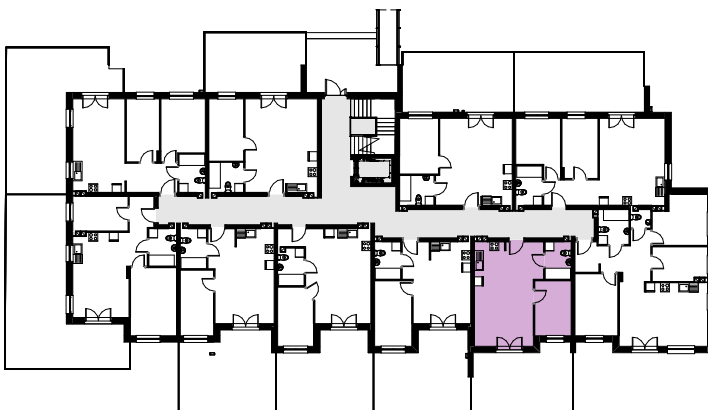

# AMARANTOWE

 ścianki działowe nadające się do demontażu

## LOKALIZACJA MIESZKANIA

M-4			
4/1	pok. dzienny+aneks	28.68 m <sup>2</sup>	panele/terakota
4/2	łazienka	4.38 m <sup>2</sup>	terakota
4/3	pokój	8.81 m <sup>2</sup>	panele
		41.87 m <sup>2</sup>	

NR MIESZKANIA: 4  
KONDYGNACJA: PARTER

karta ma charakter informacyjny, pokazano przykładową aranżację  
ostateczna powierzchnia mieszkania może nieznacznie ulec zmianie po realizacji