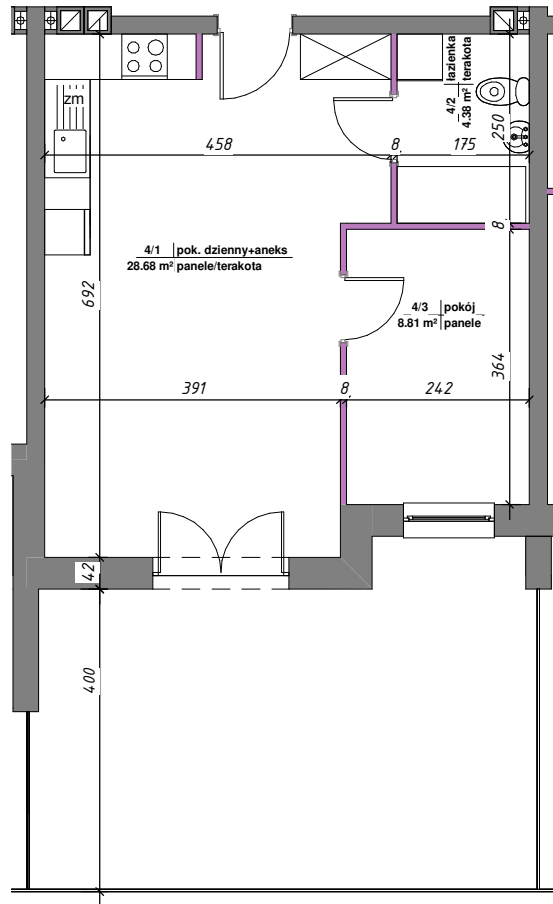

# AMARANTOWE

 ścianki działowe nadające się do demontażu

## LOKALIZACJA MIESZKANIA

M-4			
4/1	pok. dzienny+aneks	28.68 m <sup>2</sup>	panele/terakota
4/2	łazienka	4.38 m <sup>2</sup>	terakota
4/3	pokój	8.81 m <sup>2</sup>	panele
		41.87 m <sup>2</sup>	

NR MIESZKANIA: 4  
KONDYGNACJA: PARTER

karta ma charakter informacyjny, pokazano przykładową aranżację  
ostateczna powierzchnia mieszkania może nieznacznie ulec zmianie po realizacji