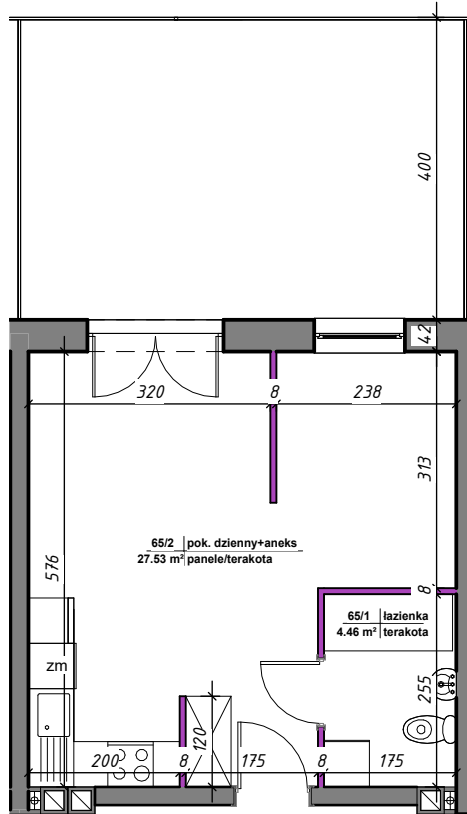

# AMARANTOWE

 ściany działowe nadające się do demontażu

## LOKALIZACJA MIESZKANIA

M-65

65/1	łazienka	4.46 m <sup>2</sup>	terakota
65/2	pok. dzienny+aneks	27.53 m <sup>2</sup>	panele/terakota
		31.99 m <sup>2</sup>	

NR MIESZKANIA: 65  
KONDYGNACJA: PARTER

karta ma charakter informacyjny, pokazano przykładową aranżację  
ostateczna powierzchnia mieszkania może ulec zmianie po realizacji