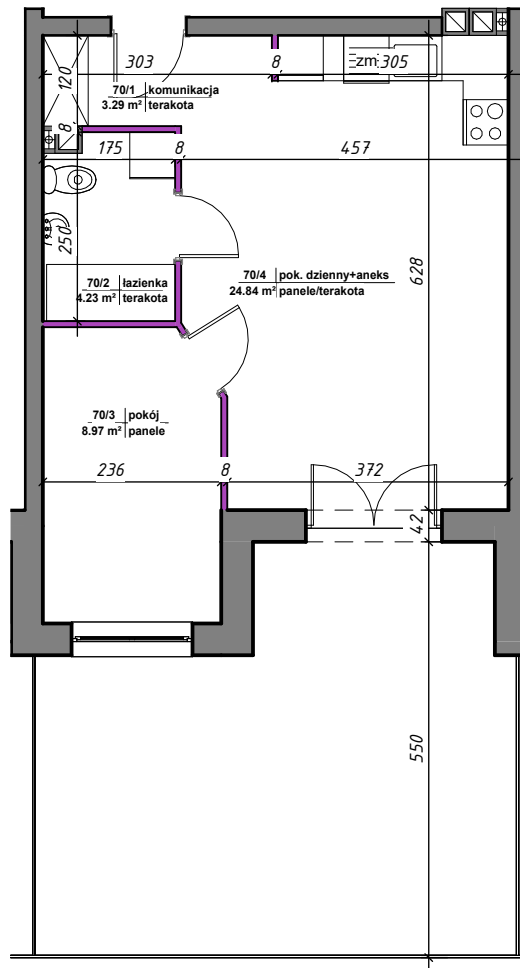

AMARANTOWE

 ściany działowe nadające się do demontażu

LOKALIZACJA MIESZKANIA

M-70

70/1	komunikacja	3.29 m ²	terakota
70/2	łazienka	4.23 m ²	terakota
70/3	pokój	8.97 m ²	panele
70/4	pok. dzienny+aneks	24.84 m ²	panele/terakota
		41.33 m ²	

NR MIESZKANIA: 70
KONDYGNACJA: PARTER

karta ma charakter informacyjny, pokazano przykładową aranżację
ostateczna powierzchnia mieszkania może ulec zmianie po realizacji