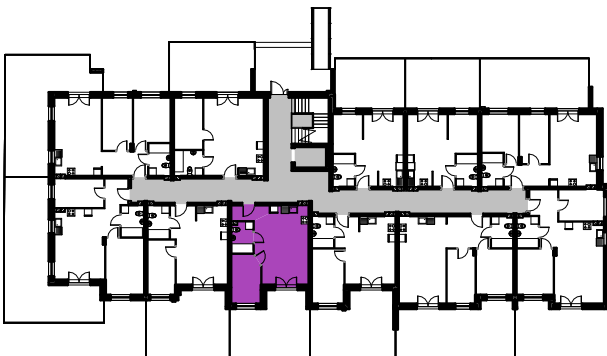

AMARANTOWE

 ściany działowe nadające się do demontażu

LOKALIZACJA MIESZKANIA

M-70

70/1	komunikacja	3.29 m ²	terakota
70/2	łazienka	4.23 m ²	terakota
70/3	pokój	8.97 m ²	panele
70/4	pok. dzienny+aneks	24.84 m ²	panele/terakota
		41.33 m ²	

NR MIESZKANIA: 70
KONDYGNACJA: PARTER

karta ma charakter informacyjny, pokazano przykładową aranżację
ostateczna powierzchnia mieszkania może ulec zmianie po realizacji