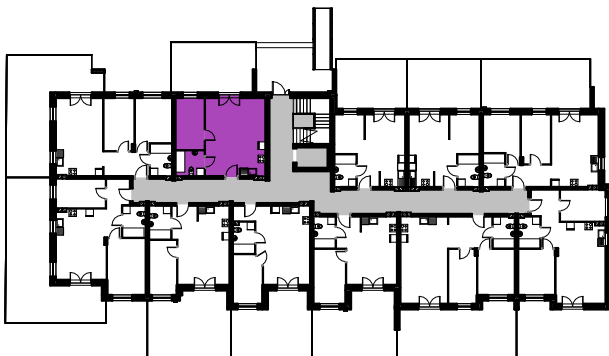

AMARANTOWE

ścianki działowe nadające się do demontażu

LOKALIZACJA MIESZKANIA

M-74

74/1	pok. dzienny+aneks	29.59 m ²	panele/terakota
74/2	pokój	9.48 m ²	panele
74/3	łazienka	4.60 m ²	terakota
		43.67 m ²	

NR MIESZKANIA: 74
KONDYGNACJA: PARTER

karta ma charakter informacyjny, pokazano przykładową aranżację
ostateczna powierzchnia mieszkania może ulec zmianie po realizacji