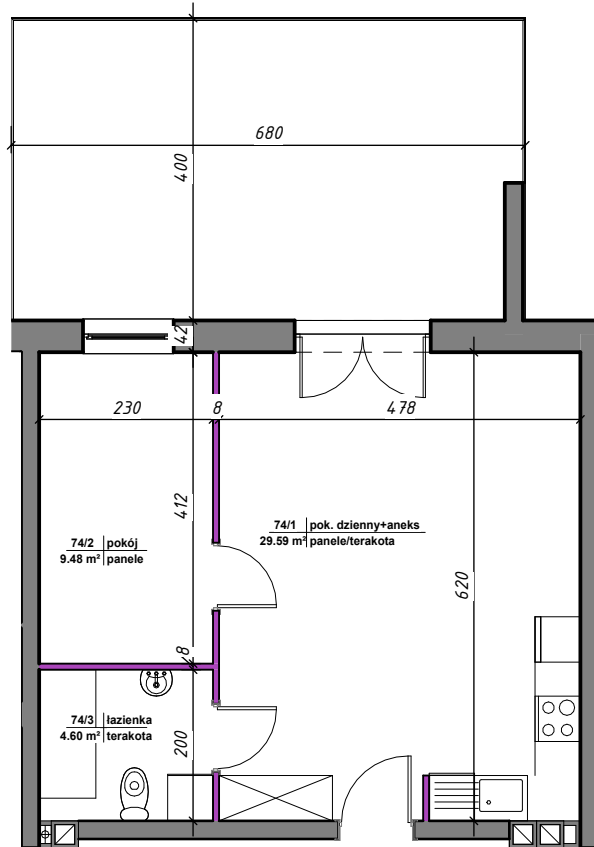

AMARANTOWE

ścianki działowe nadające się do demontażu

LOKALIZACJA MIESZKANIA

M-74

74/1	pok. dzienny+aneks	29.59 m ²	panele/terakota
74/2	pokój	9.48 m ²	panele
74/3	łazienka	4.60 m ²	terakota
		43.67 m ²	

NR MIESZKANIA: 74
KONDYGNACJA: PARTER

karta ma charakter informacyjny, pokazano przykładową aranżację
ostateczna powierzchnia mieszkania może ulec zmianie po realizacji