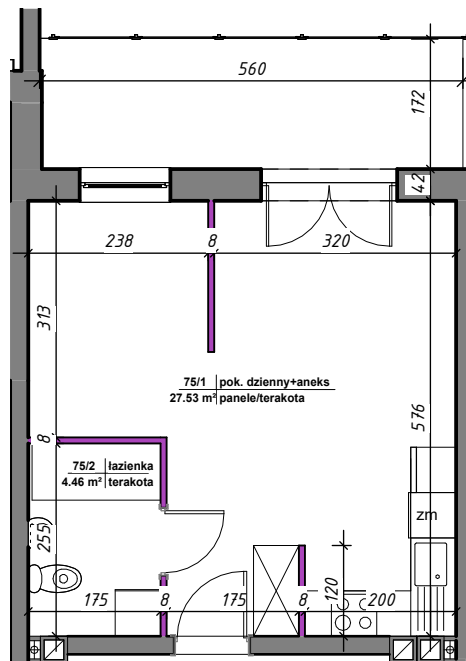

AMARANTOWE

 ścianki działowe nadające się do demontażu

LOKALIZACJA MIESZKANIA

M-75

75/1	pok. dzienny+aneks	27.53 m ²	panele/terakota
75/2	łazienka	4.46 m ²	terakota
		31.99 m ²	

NR MIESZKANIA: 75
KONDYGNACJA: I PIĘTRO

karta ma charakter informacyjny, pokazano przykładową aranżację
ostateczna powierzchnia mieszkania może ulec zmianie po realizacji