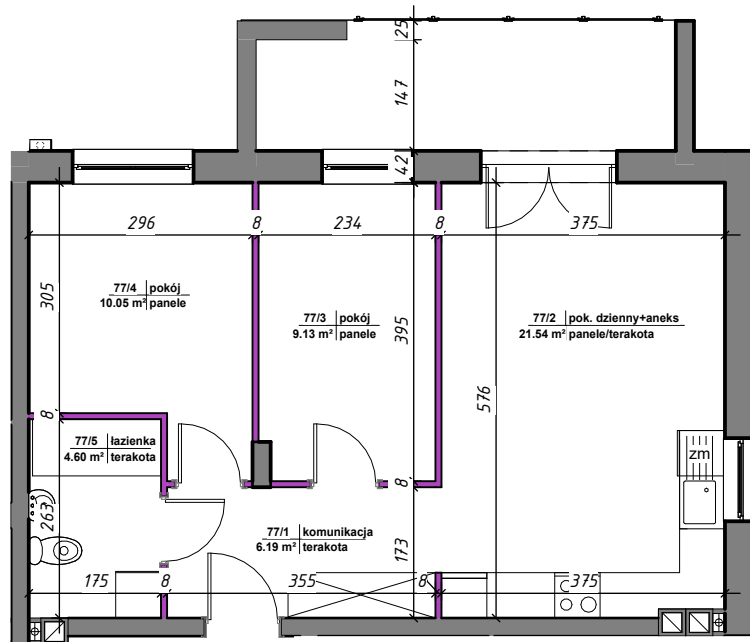

AMARANTOWE

ścianki działowe nadające się do demontażu

LOKALIZACJA MIESZKANIA

M-77

77/1	komunikacja	6.19 m ²	terakota
77/2	pok. dzienny+aneks	21.54 m ²	panele/terakota
77/3	pokój	9.13 m ²	panele
77/4	pokój	10.05 m ²	panele
77/5	łazienka	4.60 m ²	terakota
		51.51 m ²	

NR MIESZKANIA: 77
KONDYGNACJA: I PIĘTRO

karta ma charakter informacyjny, pokazano przykładową aranżację
ostateczna powierzchnia mieszkania może ulec zmianie po realizacji