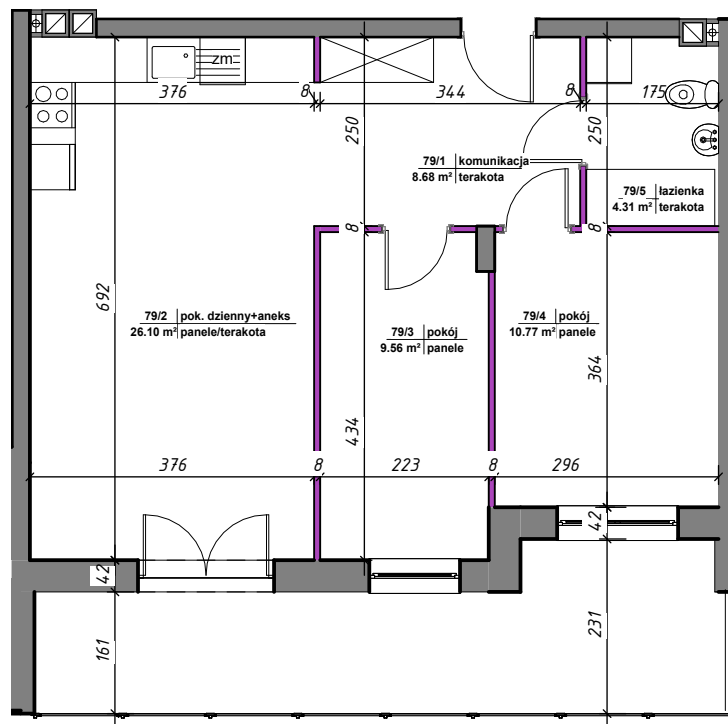

# AMARANTOWE

ścianki działowe nadające się do demontażu

## LOKALIZACJA MIESZKANIA

M-79

79/1	komunikacja	8.68 m <sup>2</sup>	terakota
79/2	pok. dzienny+aneks	26.10 m <sup>2</sup>	panele/terakota
79/3	pokój	9.56 m <sup>2</sup>	panele
79/4	pokój	10.77 m <sup>2</sup>	panele
79/5	łazienka	4.31 m <sup>2</sup>	terakota
		59.42 m <sup>2</sup>	

NR MIESZKANIA: 79  
KONDYGNACJA: I PIĘTRO

karta ma charakter informacyjny, pokazano przykładową aranżację  
ostateczna powierzchnia mieszkania może ulec zmianie po realizacji