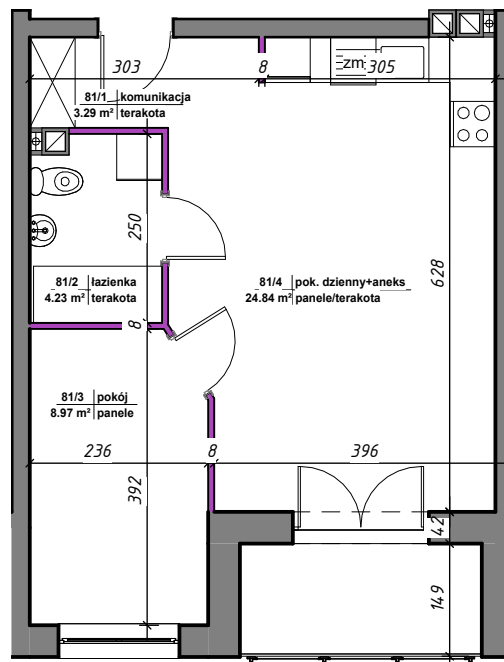

# AMARANTOWE

 ściany działowe nadające się do demontażu

## LOKALIZACJA MIESZKANIA

M-81

81/1	komunikacja	3.29 m <sup>2</sup>	terakota
81/2	łazienka	4.23 m <sup>2</sup>	terakota
81/3	pokój	8.97 m <sup>2</sup>	panele
81/4	pok. dzienny+aneks	24.84 m <sup>2</sup>	panele/terakota
		41.33 m <sup>2</sup>	

NR MIESZKANIA: 81  
KONDYGNACJA: I PIĘTRO

karta ma charakter informacyjny, pokazano przykładową aranżację  
ostateczna powierzchnia mieszkania może ulec zmianie po realizacji