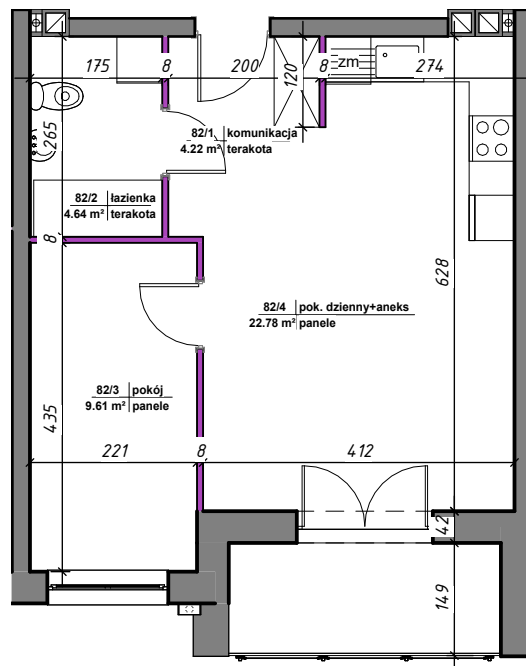

AMARANTOWE

ścianki działowe nadające się do demontażu

LOKALIZACJA MIESZKANIA

M-82

82/1	komunikacja	4.22 m ²	terakota
82/2	łazienka	4.64 m ²	terakota
82/3	pokój	9.61 m ²	panele
82/4	pok. dzienny+aneks	22.78 m ²	panele
		41.25 m ²	

NR MIESZKANIA: 82
KONDYGNACJA: I PIĘTRO

karta ma charakter informacyjny, pokazano przykładową aranżację
ostateczna powierzchnia mieszkania może ulec zmianie po realizacji