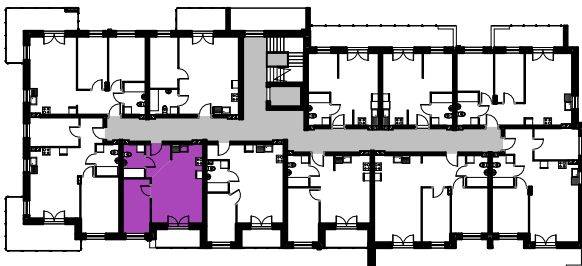

AMARANTOWE

ścianki działowe nadające się do demontażu

LOKALIZACJA MIESZKANIA

M-82

82/1	komunikacja	4.22 m ²	terakota
82/2	łazienka	4.64 m ²	terakota
82/3	pokój	9.61 m ²	panele
82/4	pok. dzienny+aneks	22.78 m ²	panele
		41.25 m ²	

NR MIESZKANIA: 82
KONDYGNACJA: I PIĘTRO

karta ma charakter informacyjny, pokazano przykładową aranżację
ostateczna powierzchnia mieszkania może ulec zmianie po realizacji